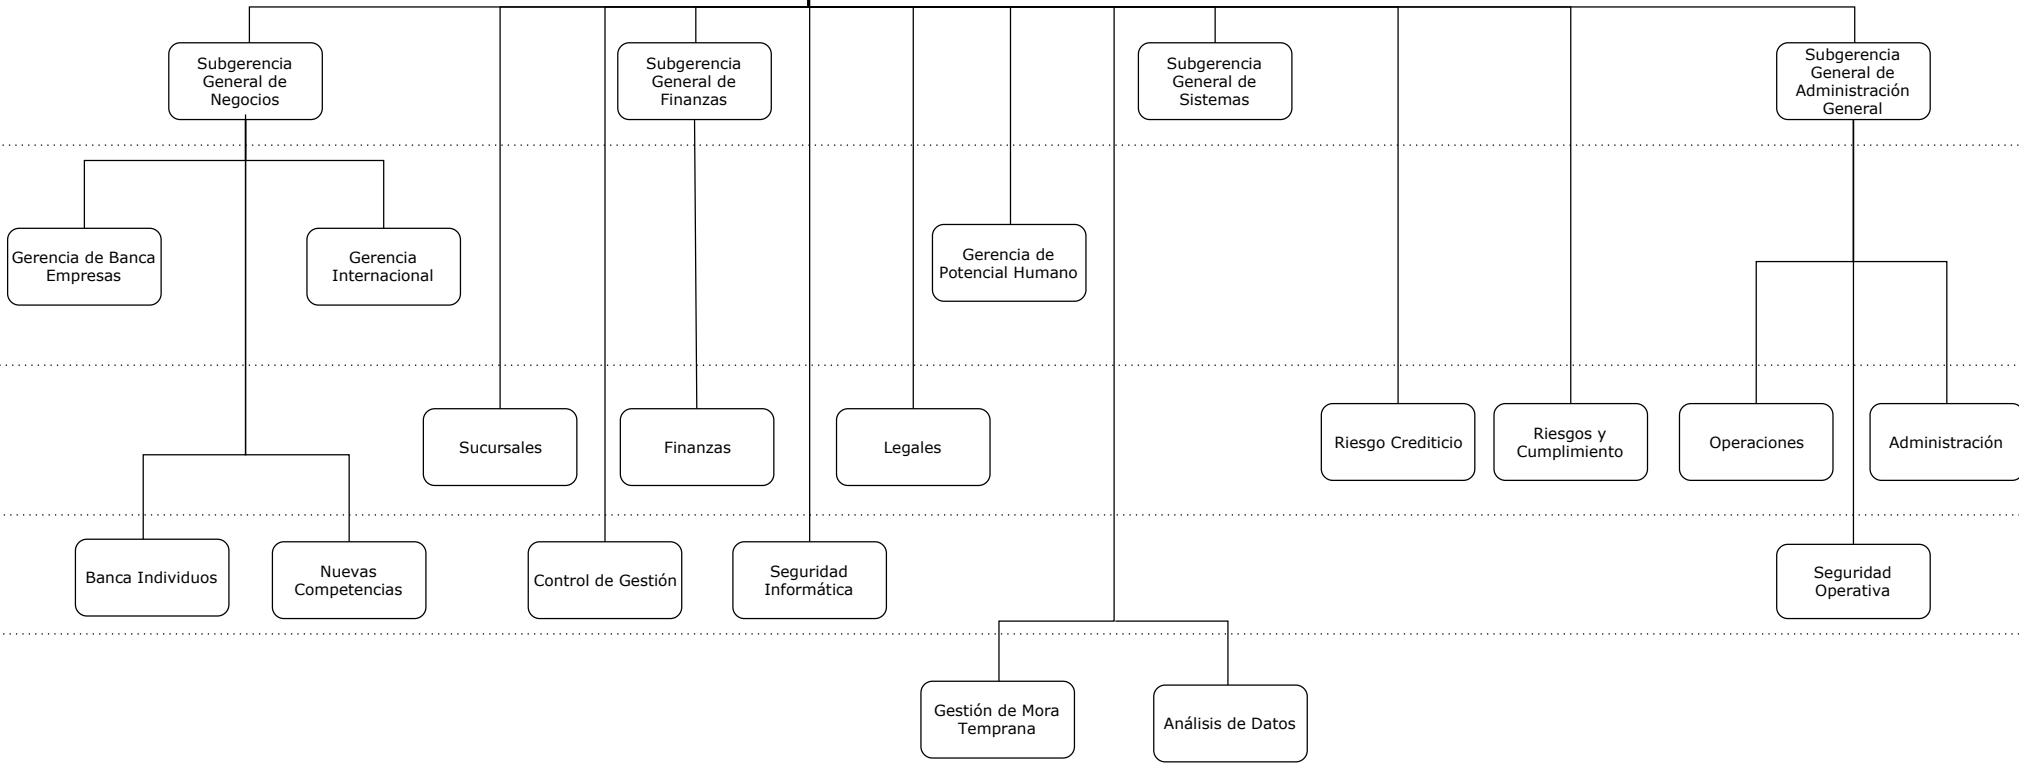

Diagrama de estructura Banco Bica S.A.

NIVEL

00

10 Departamento

20 Area

30 División Oficina

40 Sectores

Gerencia General

Funciones en relación de dependencia

Funciones tercerizadas

Diagrama de estructura Banco Bica S.A.

NIVEL

00

10
Departamento

20
Area

30
División
Oficina

40
Sector

Funciones en
relación de
dependencia

Funciones
tercerizadas

Diagrama de estructura Banco Bica S.A.

NIVEL

00

10 Departamento

20 Area

Administración de
Tecnología y
Comunicaciones

Implementación

Administración de
Base de Datos

Desarrollo y
Mantenimiento

Análisis y
Programación

Funciones en
relación de
dependencia

Funciones
tercerizadas

Diagrama de estructura Banco Bica S.A.